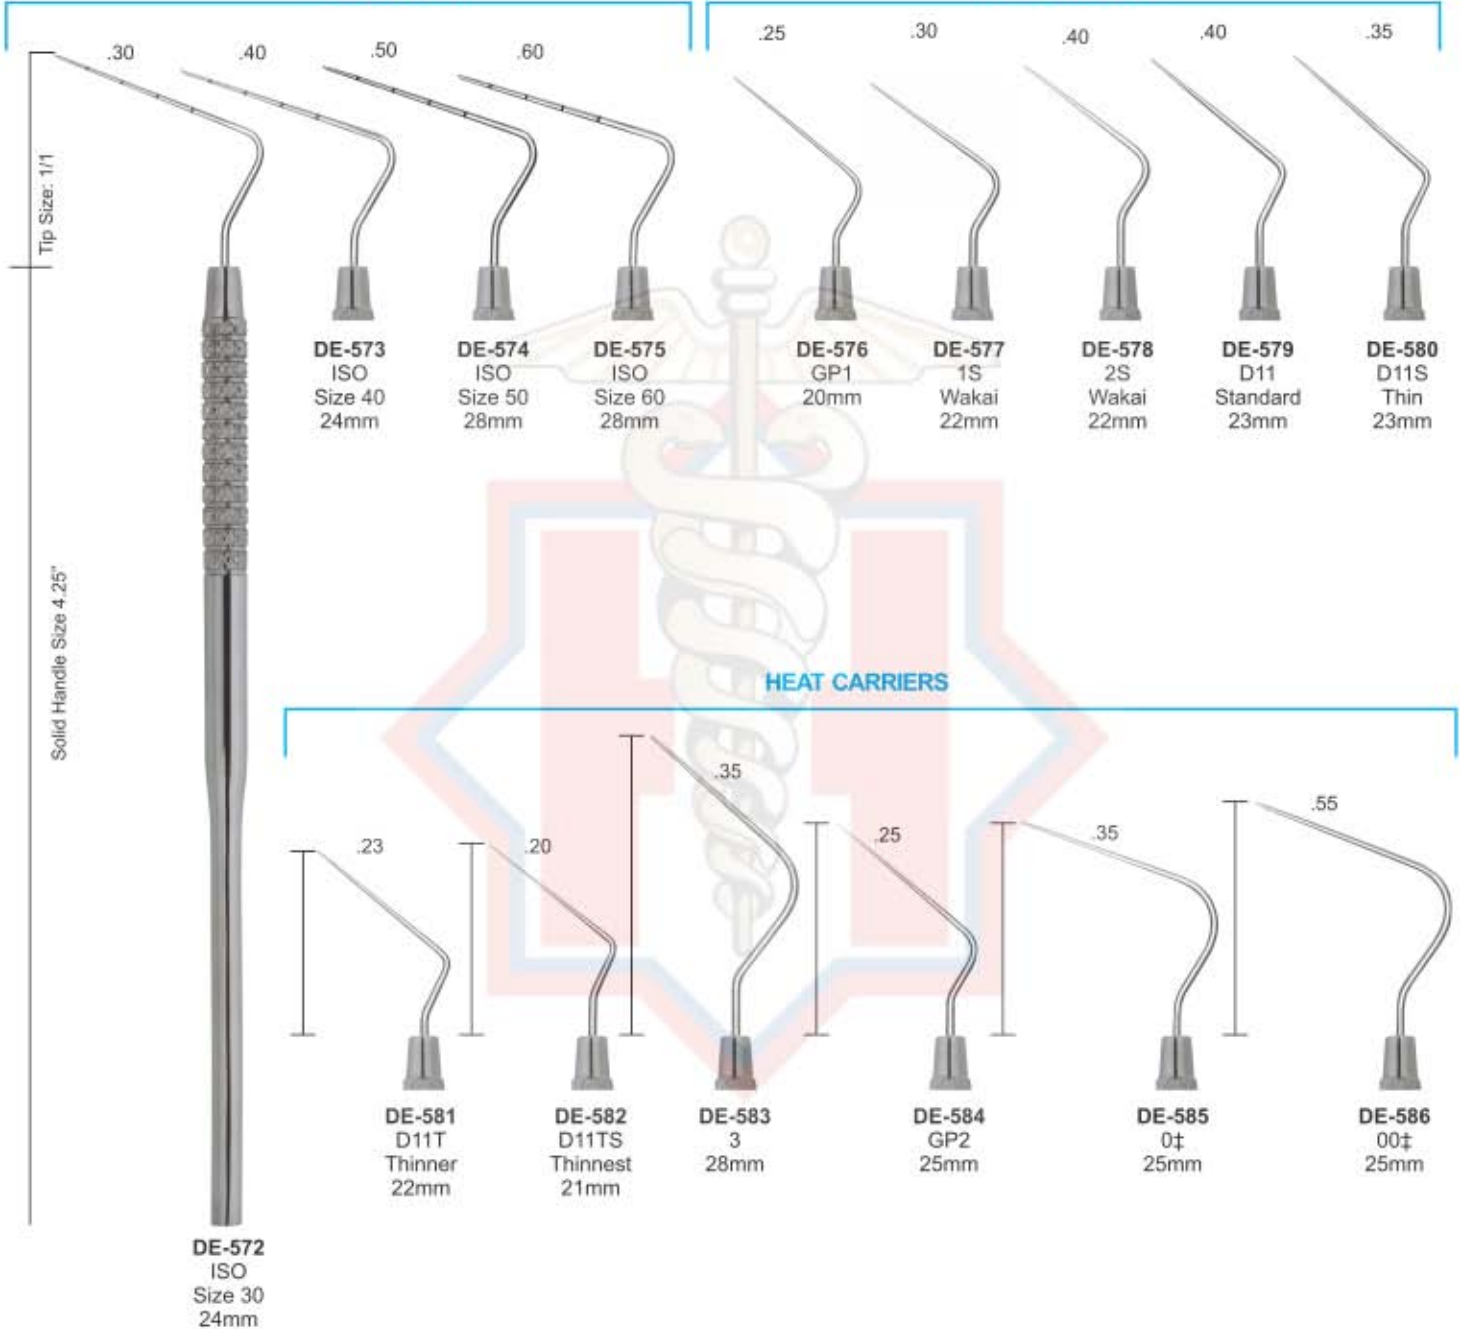

PERIODONTAL PROBES

- Зонды пародонтологические
- Sondes paradontales
- sonda paradontali
- зонди пародонтологічні
- Sondas paradontales
- المسابر اللثة

SPREADERS

HEAT CARRIERS