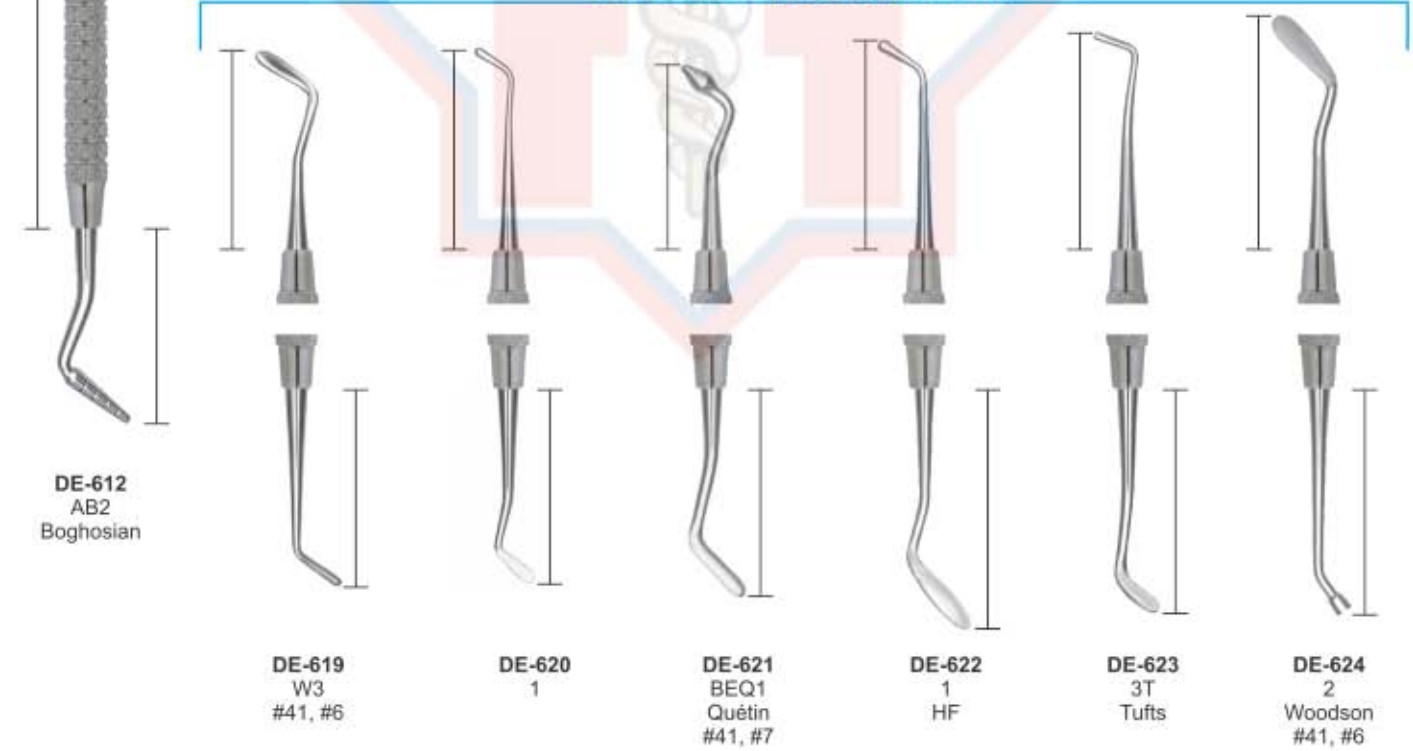

UNIVERSAL FILLING INSTRUMENTS