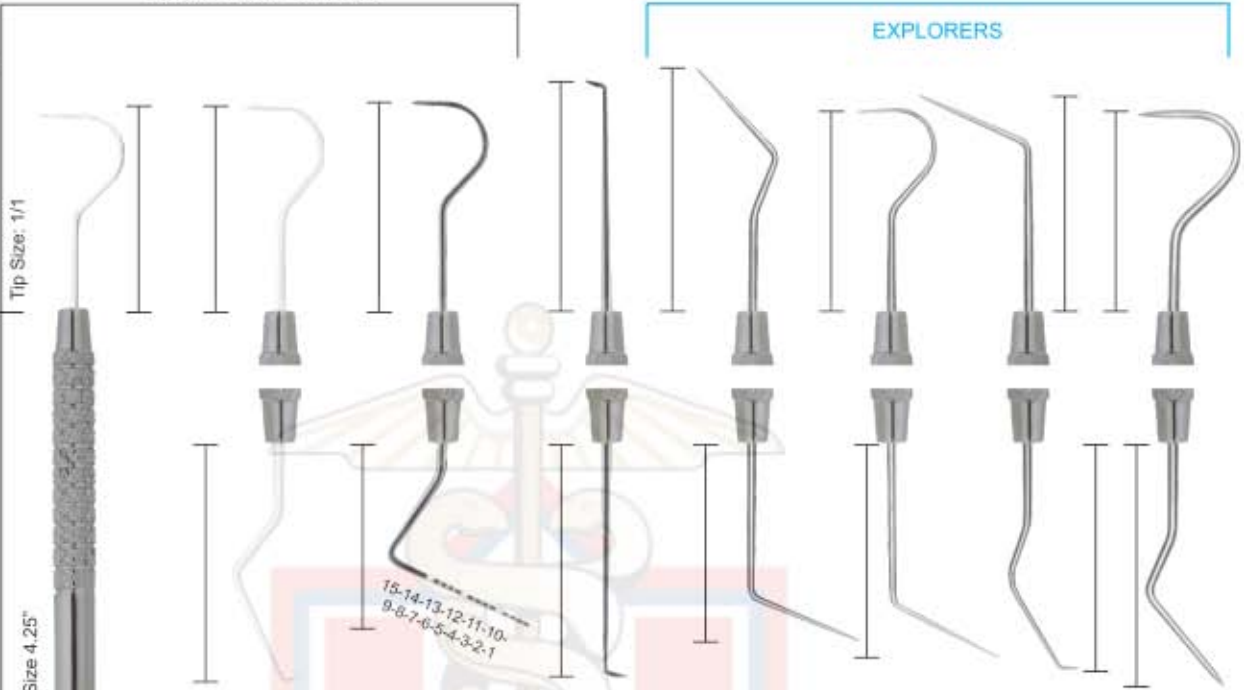

- Зонды
- Зонди
- Sondes
- Sondas
- Zahnsonden
- المستكشفين

**EXPLORERS INSTRUMENTS  
SOLID HANDLE 6MM, LENGTH 170MM**

Explorers-Single-End

Double-Ended Explorers

EXPLORERS

Tip Size: 1/1

Solid Handle Size 4.25"