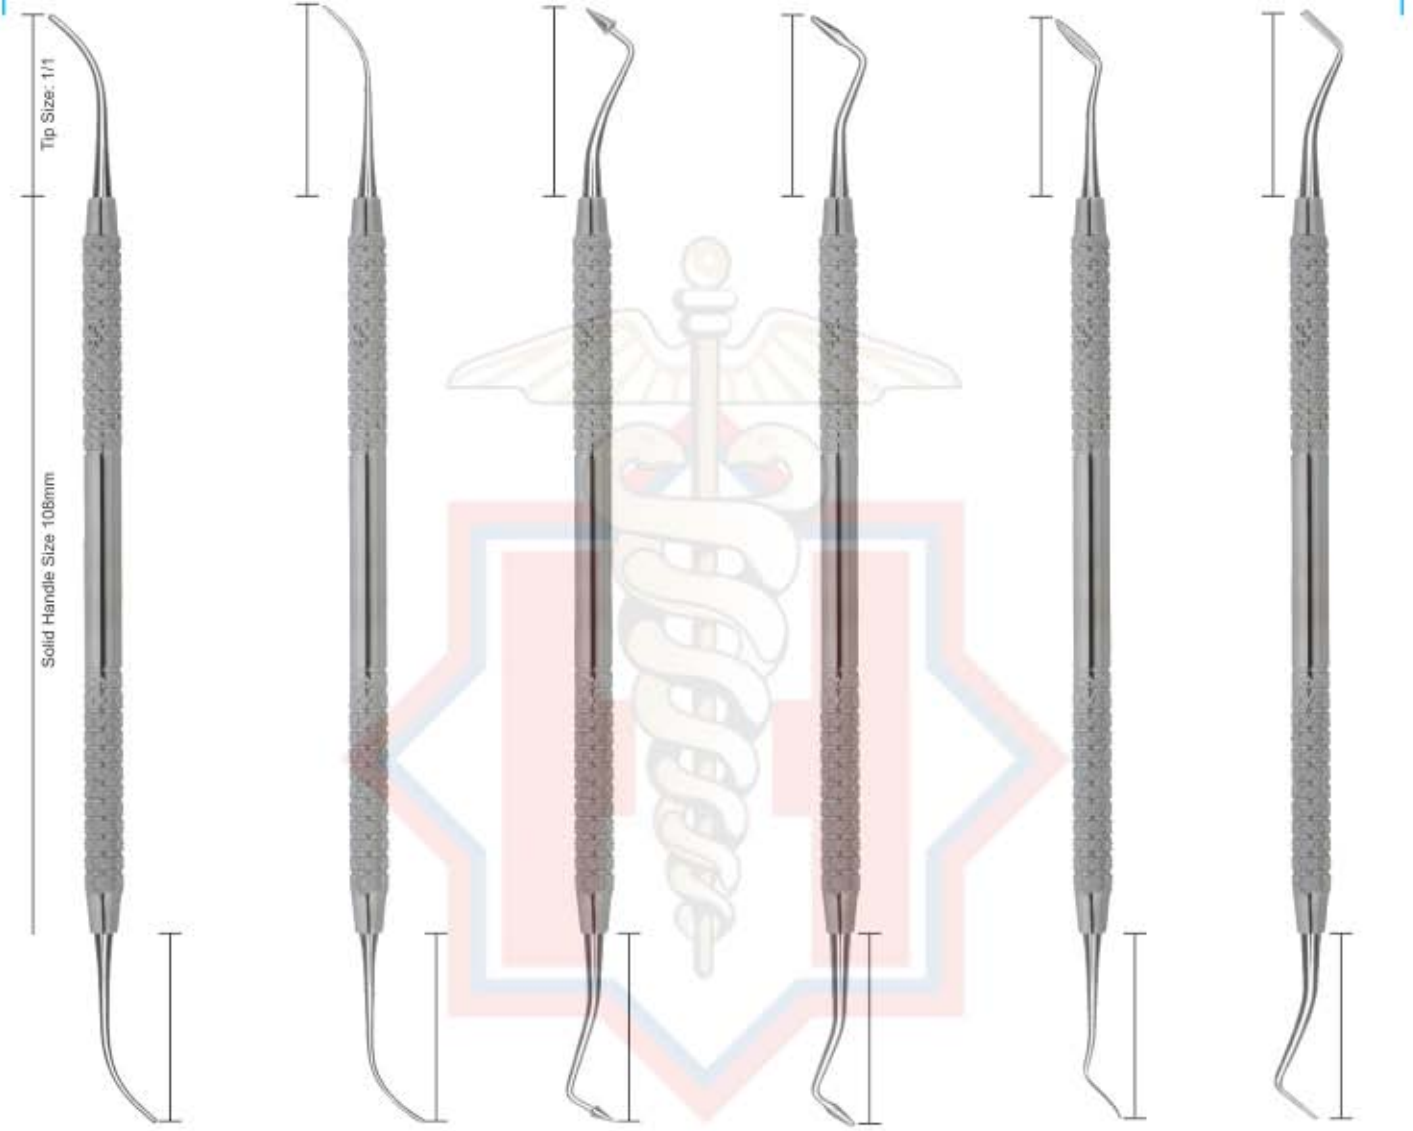

- Инструменты для реставрации
- Instruments a modeler
- Modellierinstrumente

- Инструменти для реставрації
- Instrumentos para modelar
- أدوات تطعيم

P.K. THOMS WAXING INSTRUMENTS SOLID HANDLE 6MM, LENGTH 170MM

P.K. THOMAS WAXING INSTRUMENTS

DE-879
PKT-1

DE-884
PKT-5