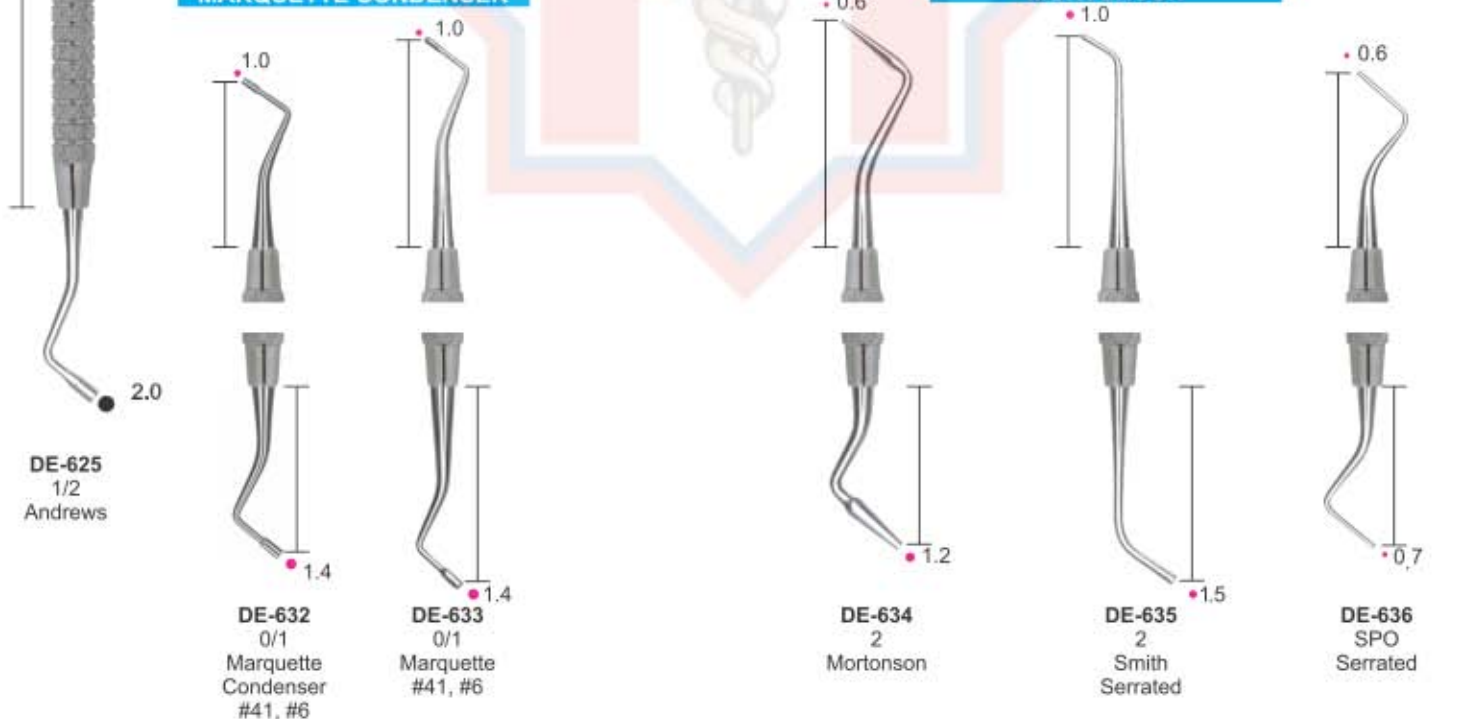

MARQUETTE CONDENSER

MORTONSON