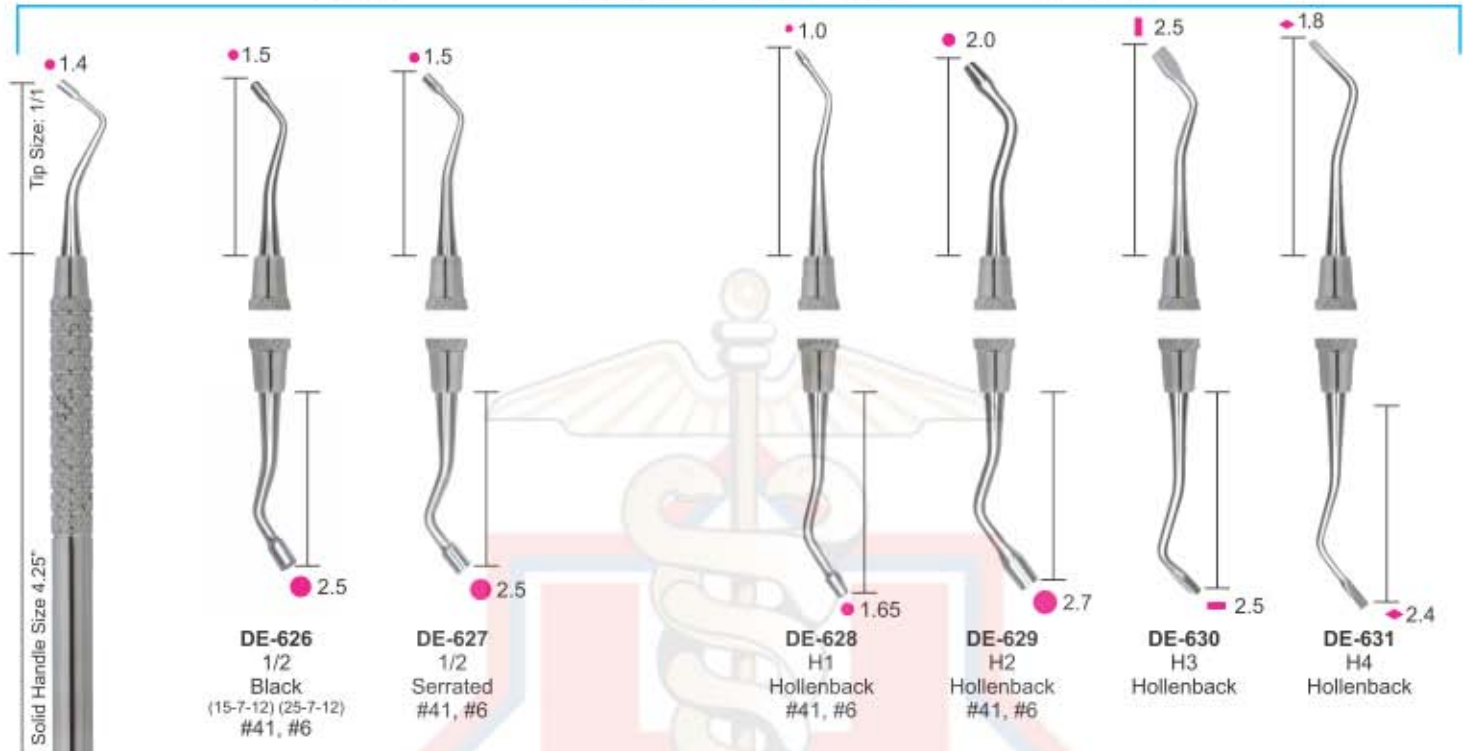

FILLING INSTRUMENTS

- Инструменты для реставрации
- Instruments pour plombage
- Füllungsinstrumente (mit Kontrawinkel)
- Инструменти для реставрації
- Instrumentos para obturaciones
- ملء الصكوك

COMPOSITE/PLASTIC FILLING INSTRUMENTS SOLID HANDLE 6MM, LENGTH 170MM

BLACK

PLUGGERS/CONDENSERS

Hollenback