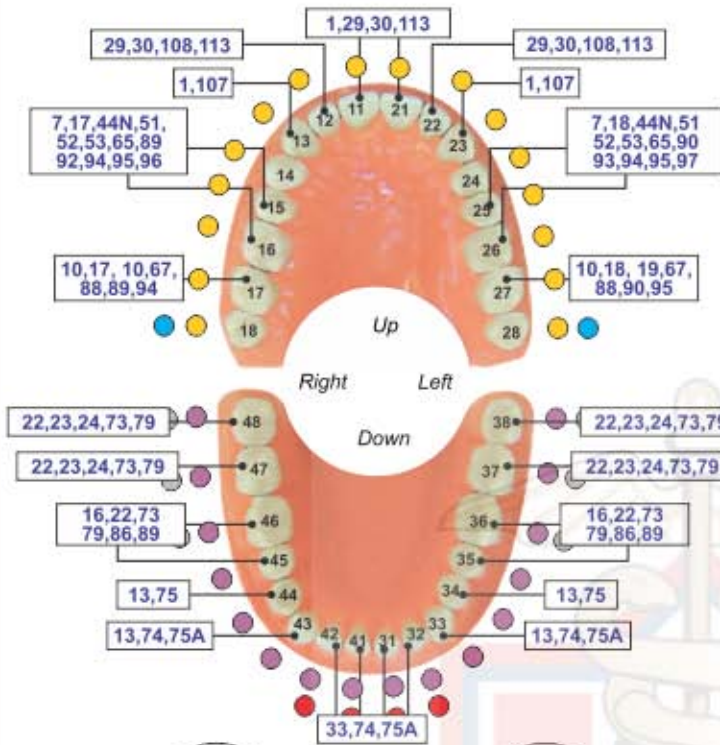

EXTRACTING FORCEPS

HIROSE
CORPORATION