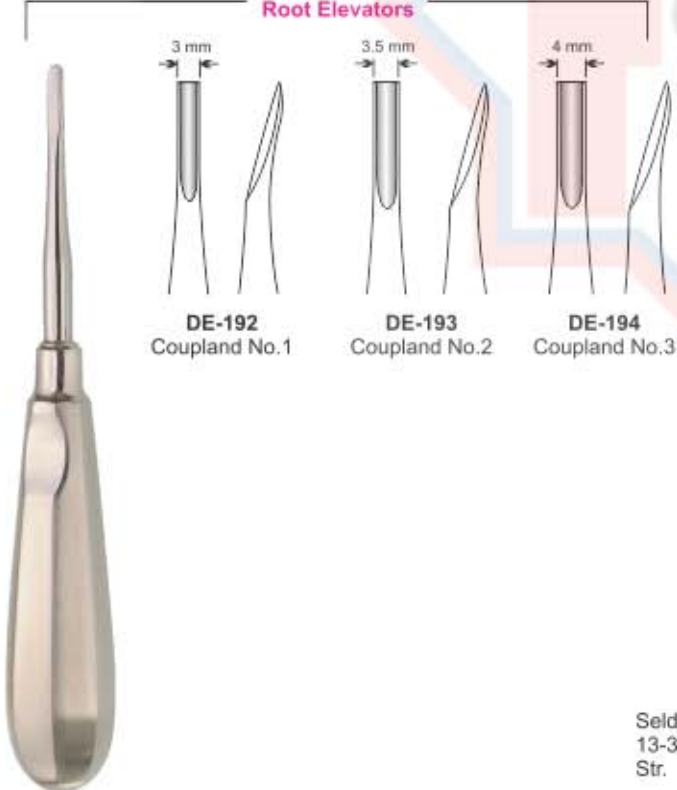

DE-181
Bein 3mm

DE-182
Bein 4mm

Seldin Root Elevators

Seldin

DE-183
Flohr 1
3.5 mm

DE-184
Seldin 34S
4 mm

DE-185
Seldin 34
5 mm

ROOT ELEVATOR

- Элеватор корневой экстракционный
- Elévateurs à racines
- Wurzelheber
- Слеватор корневий экстракційний
- Elevadores para raíces
- المعاصر الجذر

Apical Root Elevators

Apical Root Elevators

Coupland Root Elevators

Seldin Root Elevators

- Элеватор корневой экстракционный
- **Élévateurs à racines**
- Wurzelheber

- Слеватор корневий екстракційний
- Elevadores para raices
- المصاعد الجذر

Apical Root Elevators

Apical Root Elevators