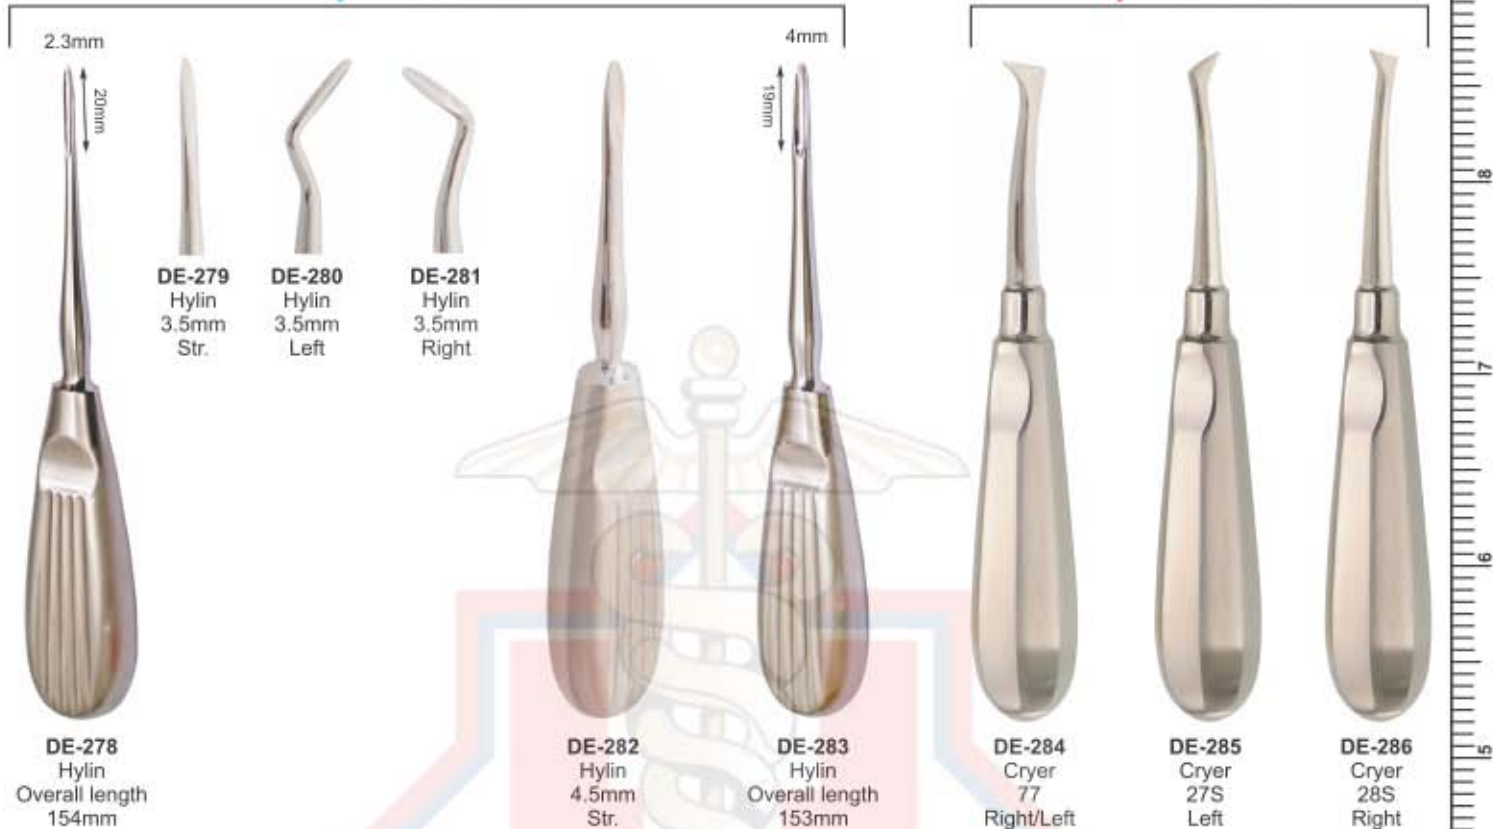

ROOT ELEVATOR

- Элеватор корневой экстракционный
- Elévateurs à racines
- Wurzelheber
- Слеватор корневий экстракційний
- Elevadores para raices
- المعساعد الجذر

Hyllin Roots Elevator

Cryer Roots Elevator