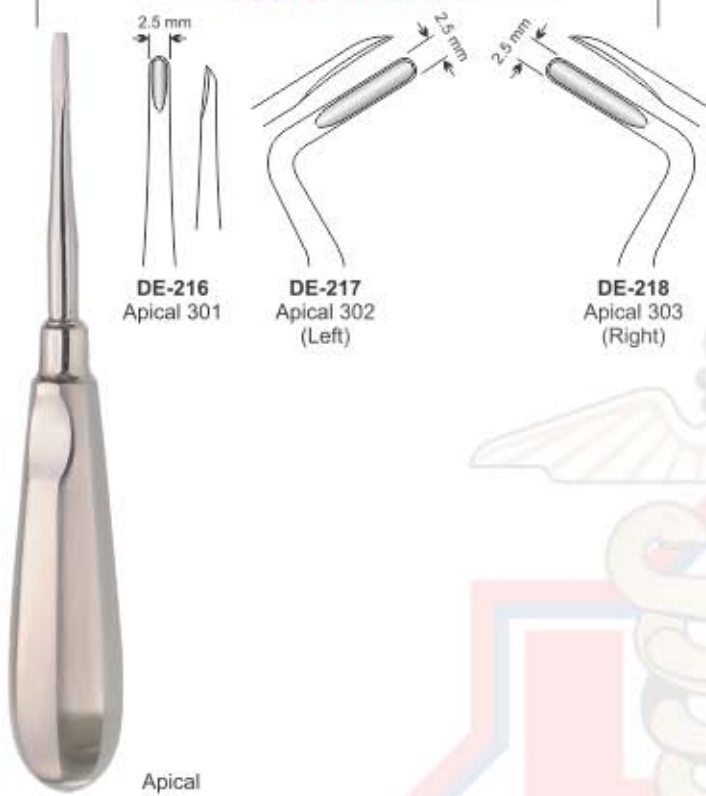

ROOT ELEVATOR

- Элеватор корневой экстракционный
- Elévateurs à racines
- Wurzelheber
- Слеватор корневий экстракційний
- Elevadores para raices
- المصاعد الجذر

Apical Root Elevators