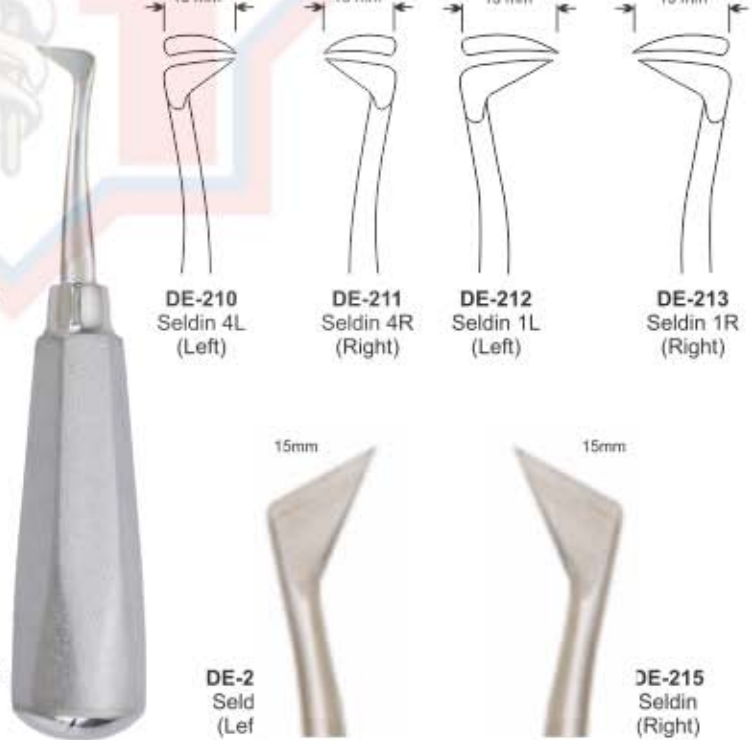

Coupland Root Elevators

Seldin Root Elevators

Seldin
13-3
Str.

DE-2
Seld
(Lef

DE-215
Seldin
(Right)