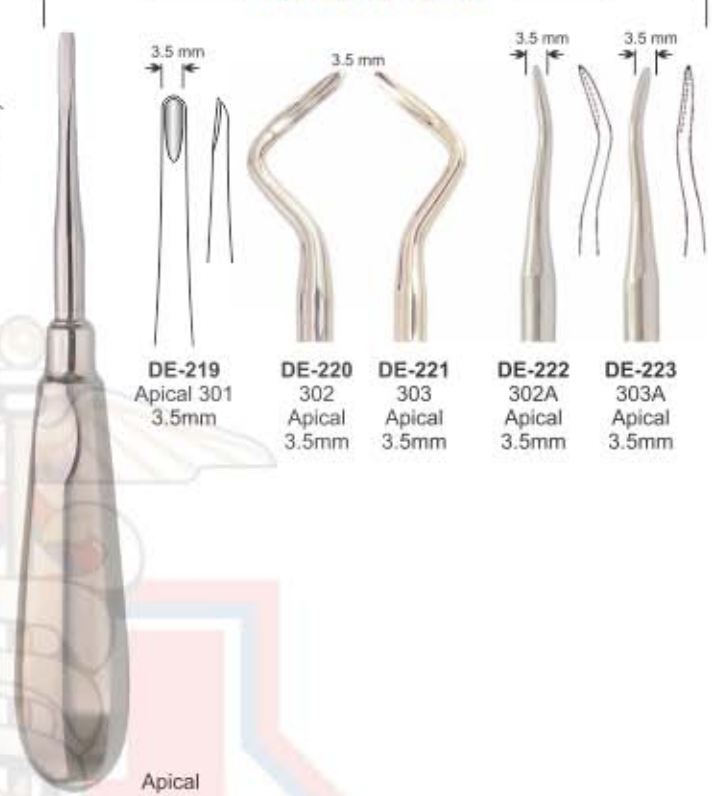

Seldin Root Elevators

- Элеватор корневой экстракционный
- **Élévateurs à racines**
- Wurzelheber

- Слеватор корневий екстракційний
- Elevadores para raices
- المصاعد الجذر

Apical Root Elevators

Apical Root Elevators

Coupland Root Elevators

Seldin Root Elevators

Coupland

Seldin
13-3
Str.

DE-2
Seld
(Lef

DE-215
Seldin
(Right)

ROOT ELEVATOR

- Элеватор корневой экстракционный
- Elévateurs à racines
- Wurzelheber
- Слеватор корневий экстракційний
- Elevadores para raices
- المصاعد الجذر

Apical Root Elevators

Apical Root Elevators

Apical Root Elevators

Laxutor Root Elevators

- Элеватор корневой экстракционный
- Elévateurs à racines
- Wurzelheber

- Слеватор корневий екстракційний
- Elevadores para raices
- المصاعد الجذر