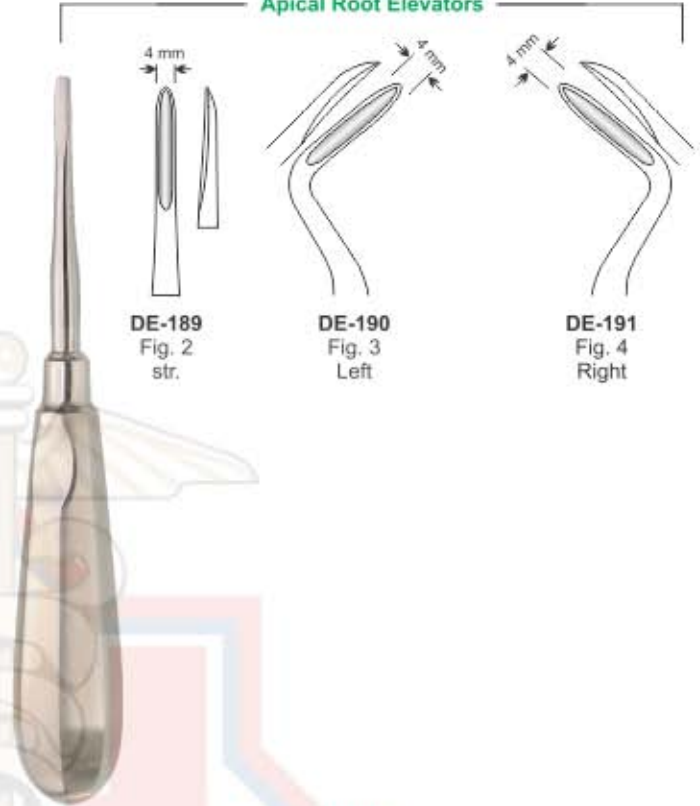

DE-175
Luxator
3mm
curved

DE-176
Luxator
4mm
straight

DE-177
Luxator
4mm
curved

DE-178
Luxator
5mm
straight

DE-179
Luxator
5mm
curved

Bein Root Elevators

Bein

DE-180
Bein 2mm

DE-181
Bein 3mm

DE-182
Bein 4mm

Seldin Root Elevators

Seldin

DE-183
Flohr 1
3.5 mm

DE-184
Seldin 34S
4 mm

DE-185
Seldin 34
5 mm

ROOT ELEVATOR

- Элеватор корневой экстракционный
- Elévateurs à racines
- Wurzelheber
- Слеватор корневий экстракційний
- Elevadores para raíces
- المعاصر الجذر

Apical Root Elevators

Apical Root Elevators

Coupland Root Elevators