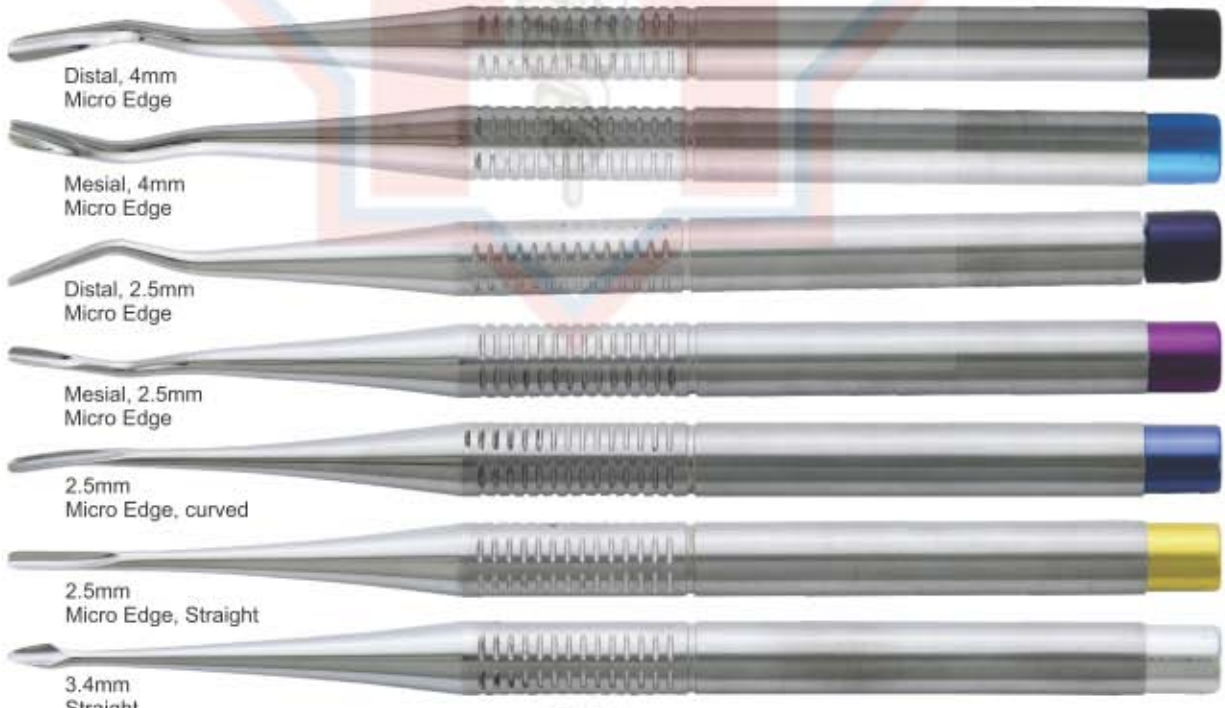

DE-366
PDL Elevators
Set of 7 Pcs