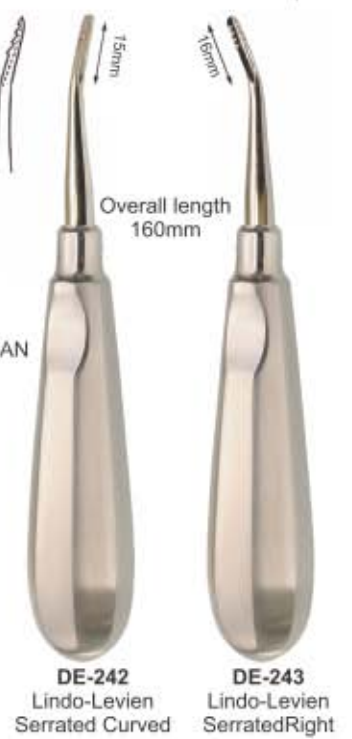

- Элеватор корневой экстракционный
- Elévateurs à racines
- Wurzelheber

- Слеватор корневий екстракційний
- Elevadores para raices
- المصاعد الجذر

Lindo Levian Root Elevators