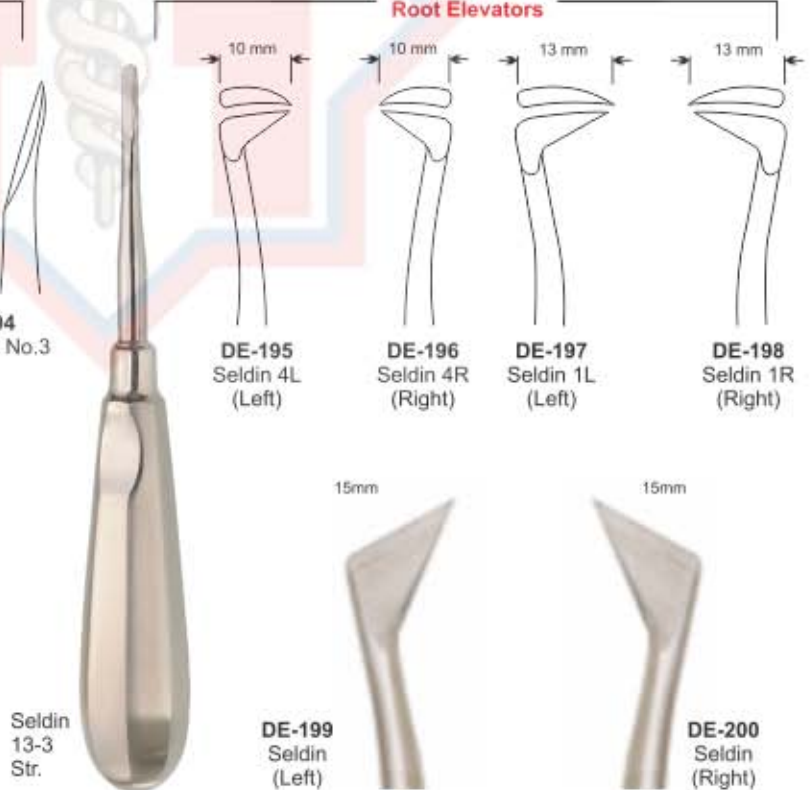

DE-175
Luxator
3mm
curved

DE-176
Luxator
4mm
straight

DE-177
Luxator
4mm
curved

DE-178
Luxator
5mm
straight

DE-179
Luxator
5mm
curved

Bein Root Elevators

Bein

DE-180
Bein 2mm

DE-181
Bein 3mm

DE-182
Bein 4mm

Seldin Root Elevators

Seldin

DE-183
Flohr 1
3.5 mm

DE-184
Seldin 34S
4 mm

DE-185
Seldin 34
5 mm

ROOT ELEVATOR

- Элеватор корневой экстракционный
- Elévateurs à racines
- Wurzelheber
- Слеватор корневий экстракційний
- Elevadores para raíces
- المعاصر الجذر

Apical Root Elevators

Apical Root Elevators

Coupland Root Elevators

Seldin Root Elevators

- Элеватор корневой экстракционный
- **Élévateurs à racines**
- Wurzelheber

- Слеватор корневий екстракційний
- Elevadores para raices
- المصاعد الجذر

Apical Root Elevators

Apical Root Elevators