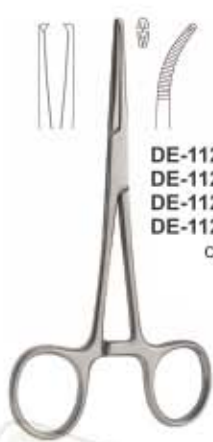

Olsen-Hegar Needle
 Holder With Scissors
DE-1095 140mm

Gillies Needle
 Holder With Scissors
DE-1096 160mm

Mathieu
DE-1097 140mm
DE-1098 170mm

Castroviejo
DE-1099 str 140mm cvd
DE-1100 str 180mm cvd

Olsen-Hegar Needle
 Holder With Scissors
DE-1101 140mm

Gillies Needle
 Holder With Scissors
DE-1102 160mm

Hartmann (Baby
 Mosquito)
DE-1103 90mm straight

Halstead Mosquito
DE-1105 125mm
 Straight

DE-1106
 Curved

DE-1104
 125mm
 Curved

HAEMOSTATIC FORCEPS & TOWEL CLAMPS

HIROSE
CORPORATION

- Зажимы артериальные, зажимы для салфеток
- Затискачі артеріальні, затискачі для серветок
- Pinzas hemostaticas, Pincas para compresas
- Pinzas hemostaticas, Pincas para compresas
- الملقط هايموستاتيک المشبك منشفة

Halstead Mosquito 1x2
DE-1107 125mm
straight

Kelly
DE-1109 140mm
straight

Rochester-Pean
DE-1111 140mm
DE-1112 160mm
DE-1113 180mm
DE-1114 200mm
straight

Rochester-Kocher 1x2
DE-1119 140mm
DE-1120 160mm
DE-1121 180mm
DE-1122 200mm
straight